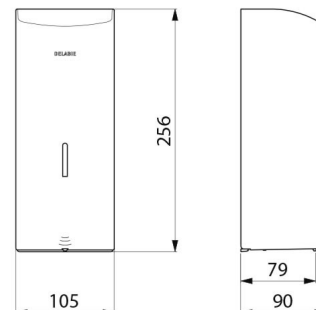

## DESCRIPTION

**Distributeur de savon mural automatique, 1 litre - Réf. 512066W**

Distributeur de savon mural électronique.  
 Distributeur de savon liquide ou gel hydroalcoolique.  
 Modèle antivandalisme avec serrure et clé standard DELABIE.  
 Absence de contact manuel : détection automatique des mains par cellule infrarouge (distance de détection réglable).  
 Capot en inox 304 bactériostatique.  
 Capot articulé monobloc pour un entretien facile et une meilleure hygiène.  
 Pompe antigaspillage : dose de 0,8 ml (réglable jusqu'à 7 doses par détection).  
 Fonctionnement possible en mode anticolmatage.  
 Distributeur automatique de savon : alimentation par 6 piles fournies AA -1,5 V (DC9V) intégrées dans le corps du distributeur de savon.  
 Indicateur lumineux de batterie faible.  
 Réservoir avec une large ouverture : facilite le remplissage par des bidons à forte contenance.  
 Fenêtre de contrôle de niveau.  
 Finition inox 304 époxy blanc.  
 Épaisseur inox : 1 mm.  
 Contenance : 1 litre.  
 Dimensions : 90 x 105 x 256 mm.  
 Pour savon liquide à base végétale de viscosité maximum : 3 000 mPa.s.  
 Compatible avec gel hydroalcoolique.  
 Marqué CE.  
 Distributeur de savon mural automatique garanti 30 ans.

## CARACTÉRISTIQUES TECHNIQUES

**Distributeur de savon mural automatique, 1 litre - Réf. 512066W**

Alimentation	6 piles AA
Technologie	Détection infrarouge
Hauteur	256 mm
Profondeur	90 mm
Largeur	105 mm
Volume	Réservoir 1 litre
Épaisseur	1 mm
Finition	Inox 304 époxy blanc
Normes	 