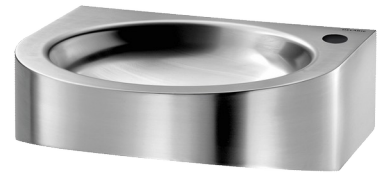

Lave-mains PMR XS

Réf. 123400

Inox 304 poli satiné

DESCRIPTION

Lave-mains PMR XS - Réf. 123400

Lave-mains à accrocher au mur.
 Diamètre intérieur du lave-mains : 310 mm.
 Inox 304 bactériostatique.
 Finition poli satiné.
 Épaisseur Inox : 1,2 mm.
 Finition anticoupsures.
 Avec trou de robinetterie Ø 35 à droite.
 Livré avec bonde 1"1/4.
 Sans trop-plein.
 Livré avec fixations.
 Marquage CE. Conforme à la norme EN 14688.
 Poids : 3,9 kg.
 Garantie 30 ans.

AVANTAGES

Inox 304 bactériostatique et surface lisse

Finition anticoupsures

CARACTÉRISTIQUES TECHNIQUES

Lave-mains PMR XS - Réf. 123400

Hauteur	150 mm
Longueur	400 mm
Largeur	390 mm
Épaisseur	1,2 mm
Finition	Inox 304 poli satiné
Normes	 
Garantie	