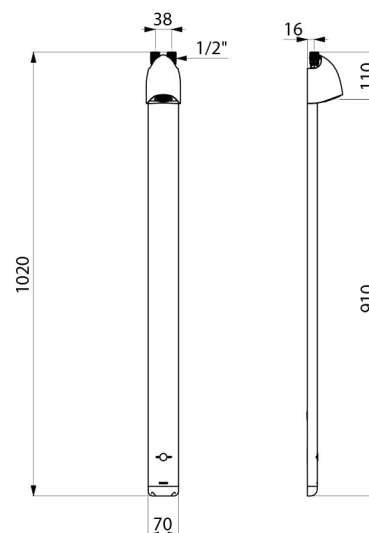

CARACTÉRISTIQUES TECHNIQUES

Colonne de douche automatique SPORTING 2 SECURITHERM - Réf. 714906

Alimentation	Piles CR123 Lithium 6 V
Raccordement	M1/2"
Technologie	Électronique
Hauteur	1020 mm
Profondeur	21 mm
Largeur	70 mm
Débit	6 l/min

AVANTAGES

Économie d'eau de 80 %

Rinçage périodique antiprolifération bactérienne

Arrêt immédiat en cas de coupure d'eau froide

Formes fuyantes, fixations invisibles