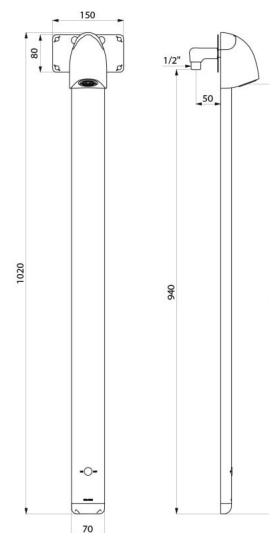

CARACTÉRISTIQUES TECHNIQUES

Colonne de douche automatique SPORTING 2 SECURITHERM - Réf. 714916

Alimentation	Piles CR123 Lithium 6 V
Raccordement	M1/2"
Technologie	Électronique
Hauteur	1020 mm
Profondeur	21 mm
Largeur	70 mm
Débit	6 l/min

AVANTAGES

- Hyper-économie d'eau de 80 %
- Rinçage périodique antiprolifération bactérienne
- Arrêt immédiat en cas de coupure d'eau froide
- Formes fuyantes, fixations invisibles