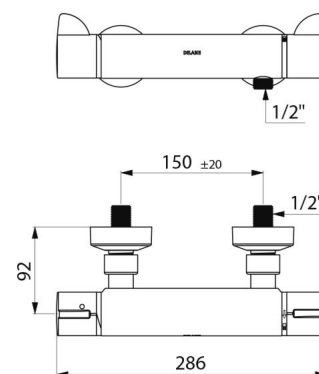

### CARACTÉRISTIQUES TECHNIQUES

Mitigeur de douche thermostatique SECURITHERM - Réf. H9741

Raccordement	M1/2"
Technologie	Mitigeur thermostatique SECURITHERM Securitouch
Profondeur	92 mm
Longueur	286 mm
Débit	9 l/min
Butée de température	OUI
Finition	Laiton chromé