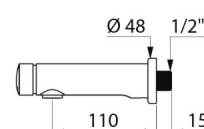

Robinet de lavabo temporisé TEMPOSOFT 2

Réf. 741500

Déclenchement souple

DESCRIPTION

Robinet de lavabo temporisé TEMPOSOFT 2 - Réf. 741500

Robinet temporisé de lavabo mural :
Déclenchement souple.
Temporisation ~7 secondes.
Débit préréglé à 3 l/min à 3 bar, ajustable de 3 à 6 l/min.
Brise-jet antitartre inviolable.
Corps en laiton chromé M1/2" L.110 mm.
Livré avec un repère bleu et un repère rouge.
Adapté aux PMR.
Garantie 30 ans.

AVANTAGES

-  Hyper-économie d'eau de 85 %
-  Forme fuyante
-  Déclenchement souple

CARACTÉRISTIQUES TECHNIQUES

Robinet de lavabo temporisé TEMPOSOFT 2 - Réf. 741500

Raccordement	M1/2"
Technologie	Temporisée
Longueur de bec	110 mm
Débit	3 l/min