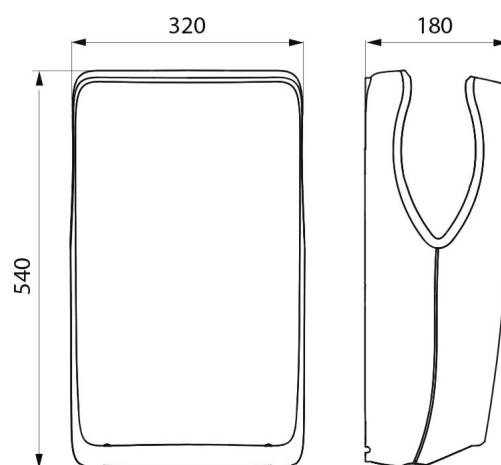

AVANTAGES

- Sèche-mains automatique sans contact manuel
- Filtre HEPA et capot en ABS antibactérien
- Séchage ultra-rapide en 10 à 12 secondes
- Entretien facilité : récupérateur d'eau amovible