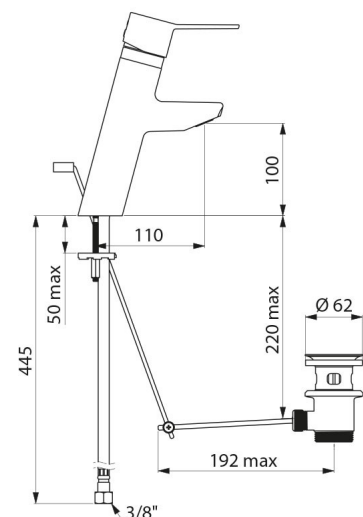

Mitigeur de lavabo à équilibrage de pression SECURITHERM EP BIOSAFE

Réf. 2920TEP

Mitigeur mécanique monotrou H.100 L.110

DESCRIPTION

Mitigeur de lavabo à équilibrage de pression SECURITHERM EP BIOSAFE
- Réf. 2920TEP

Mitigeur de lavabo mécanique à équilibrage de pression sur gorge.
Mitigeur monotrou avec bec H.100 L.110 équipé d'une sortie BIOSAFE hygiénique.

Bec adapté à la pose d'un filtre terminal BIOFIL.

Cartouche céramique Ø 35 à équilibrage de pression avec butée de température maximale prééglée.

Sécurité antibrûlure totale : débit d'EC restreint en cas de coupure d'EF (et inversement).

Température constante quelles que soient les variations de pression et de débit dans le réseau.

Bec avec tube à intérieur lisse, sans niche bactérienne, et à très faible contenance d'eau.

La vitesse de l'eau dans ce tube réduit considérablement le développement du biofilm.

Possibilité de réaliser aisément un choc thermique sans démontage de la manette ni coupure de l'alimentation en eau froide.

Corps à très faible contenance d'eau (limite les niches bactériennes).

Débit réglé à 5 l/min.

Commande par manette pleine.

Tirette ergonomique et vidage 1"1/4 en Laiton.

Flexibles PEX F3/8" tournants avec filtres et clapets antiretour.

Fixation renforcée par 2 tiges Inox.

Mitigeur mécanique à équilibrage de pression SECURITHERM particulièrement adapté pour les établissements de santé, EHPAD, hôpitaux et cliniques.

Mitigeur monotrou adapté aux personnes à mobilité réduite (PMR).

Mitigeur garanti 30 ans.

CARACTÉRISTIQUES TECHNIQUES

Mitigeur de lavabo à équilibrage de pression SECURITHERM EP BIOSAFE
- Réf. 2920TEP