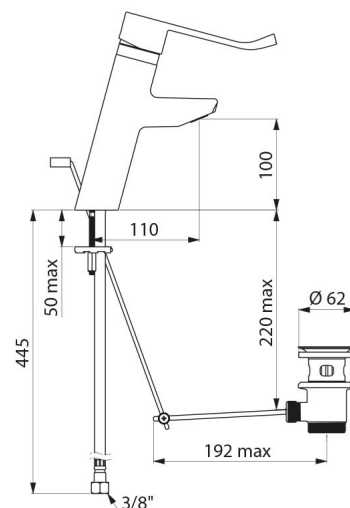

Mitigeur de lavabo à équilibrage de pression SECURITHERM EP BIOSAFE

Réf. 2920LEP

Mitigeur mécanique monotrou H.100 L.110

DESCRIPTION

Mitigeur de lavabo à équilibrage de pression SECURITHERM EP BIOSAFE
- Réf. 2920LEP

Mitigeur de lavabo mécanique à équilibrage de pression sur gorge.
Mitigeur monotrou avec bec H.100 L.110 équipé d'une sortie BIOSAFE hygiénique.

Bec adapté à la pose d'un filtre terminal BIOFIL.

Cartouche céramique Ø 35 à équilibrage de pression avec butée de température maximale prééglée.

Sécurité antibrûlure totale : débit d'EC restreint en cas de coupure d'EF (et inversement).

Température constante quelles que soient les variations de pression et de débit dans le réseau.

Bec avec tube à intérieur lisse, sans niche bactérienne, et à très faible contenance d'eau.

La vitesse de l'eau dans ce tube réduit considérablement le développement du biofilm.

Possibilité de réaliser aisément un choc thermique sans démontage de la manette ni coupure de l'alimentation en eau froide.

Corps à très faible contenance d'eau (limite les niches bactériennes).

Débit régulé à 5 l/min.

Commande par levier Hygiène L.150.

Tirette ergonomique et vidage 1"1/4 en Laiton.

Flexibles PEX F3/8" tournants avec filtres et clapets antiretour.

Fixation renforcée par 2 tiges Inox.

Mitigeur mécanique à équilibrage de pression SECURITHERM particulièrement adapté pour les établissements de santé, EHPAD, hôpitaux et cliniques.

Mitigeur monotrou adapté aux personnes à mobilité réduite (PMR).

Mitigeur garanti 30 ans.

CARACTÉRISTIQUES TECHNIQUES

Mitigeur de lavabo à équilibrage de pression SECURITHERM EP BIOSAFE
- Réf. 2920LEP