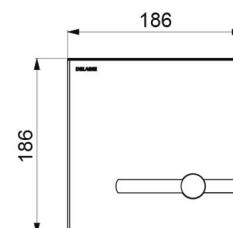

AVANTAGES

Hygiène totale : absence de contact manuel

Chasse directe : pas de stagnation d'eau

Déclenchement volontaire ou automatique

Alimentation secteur 230/6 V