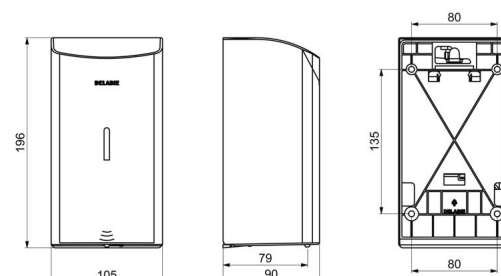

Distributeur de savon mural automatique, 0,5 litre

Réf. 512566P

Distributeur de savon liquide ou gel hydroalcoolique

DESCRIPTION

Distributeur de savon mural automatique, 0,5 litre - Réf. 512566P

Distributeur de savon mural électronique.
 Distributeur de savon liquide ou gel hydroalcoolique.
 Modèle antivandalisme avec serrure et clé standard DELABIE.
 Absence de contact manuel : détection automatique des mains par cellule infrarouge (distance de détection réglable).
 Capot en inox 304 bactériostatique.
 Capot articulé monobloc pour un entretien facile et une meilleure hygiène.
 Pompe antigaspillage : dose de 0,8 ml (réglable jusqu'à 7 doses par détection).
 Fonctionnement possible en mode anticolmatage.
 Distributeur de savon automatique : alimentation par 6 piles fournies AA -1,5 V (DC9V) intégrées dans le corps du distributeur de savon.
 Indicateur lumineux de batterie faible.
 Réservoir avec une large ouverture : facilite le remplissage par des bidons à forte contenance.
 Fenêtre de contrôle de niveau.
 Finition inox 304 poli brillant.
 Épaisseur inox : 1 mm.
 Contenance : 0,5 litre.
 Dimensions : 90 x 105 x 196 mm.
 Pour savon liquide à base végétale de viscosité maximum : 3 000 mPa.s.
 Compatible avec gel hydroalcoolique.
 Marqué CE.
 Distributeur de savon mural automatique garanti 30 ans.

Distributeur de savon mural automatique, 0,5 litre - Réf. 512566P

Alimentation	6 piles AA
Technologie	Électronique
Hauteur	196 mm
Profondeur	90 mm
Largeur	105 mm
Volume	Réservoir 0,5 litre
Épaisseur	1 mm
Finition	Inox 304 poli brillant
Normes	