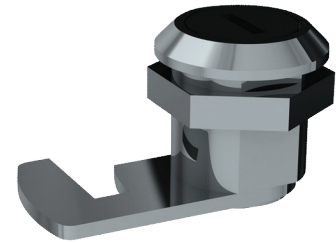

Serrure avec clé

Réf. SER5102V

Pour armoire miroir

DESCRIPTION

Serrure avec clé - Réf. **SER5102V**

Serrure avec clé DELABIE pour armoires miroirs.
Compatible avec toutes les armoires miroirs.
Dimensions : 26 x 41,65 mm , Ø 23,3.

AVANTAGES

Clé universelle interchangeable

CARACTÉRISTIQUES TECHNIQUES

Serrure avec clé - Réf. **SER5102V**

Profondeur	26 mm
Largeur	41,65 mm
Diamètre	Ø 23,3