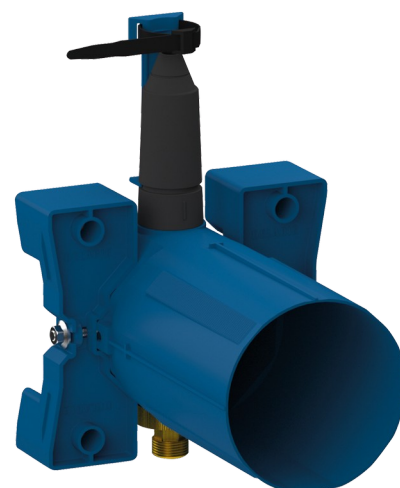

# Boîtier d'encastrement TEMPOMATIC 4 de douche

Réf. 443PBOX

Piles, kit 1/2

## DESCRIPTION

Boîtier d'encastrement TEMPOMATIC 4 de douche - Réf. 443PBOX

Boîtier d'encastrement étanche pour TEMPOMATIC 4 de douche kit 1/2 : Colerette avec joint d'étanchéité.

Raccordement hydraulique par l'extérieur et maintenance par l'avant.

Installation modulable (rails, mur plein, panneau).

Compatible avec les parements de 10 à 120 mm (en respectant la profondeur d'encastrement minimum de 93 mm).

Robinet d'arrêt et de réglage de débit, filtre, clapet antiretour et électrovanne intégrés et accessibles par l'avant.

## CARACTÉRISTIQUES TECHNIQUES

Boîtier d'encastrement TEMPOMATIC 4 de douche - Réf. 443PBOX

Raccordement	1/2"
Technologie	Électronique
Profondeur	10 - 120 mm
Largeur	170
Normes	ACS
Garantie	