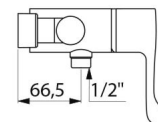

Mitigeur de douche thermostatique séquentiel SECURITHERM - Réf. 9630

Technologie	Mitigeur thermostatique séquentiel SECURITHERM Securitouch
Longueur	184 mm
Débit	9 l/min à 3 bar
Butée de température	OUI
Finition	Laiton chromé
Normes	ACS JWRAS BS CE VV
Garantie	30 ANS GARANTIE