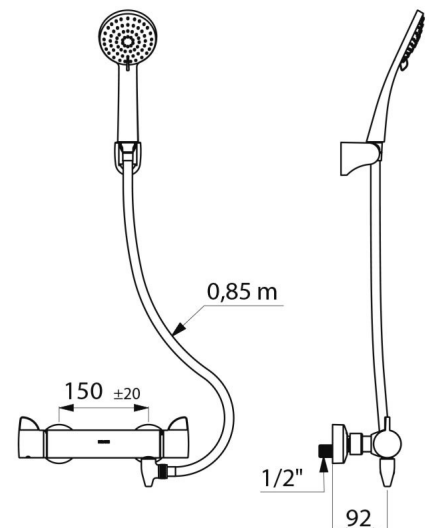

Ensemble de douche avec mitigeur thermostatique SECURITHERM

Réf. H9741HYG

Mitigeur thermostatique bicommande Securitouch

Prix public indicatif HT France 2025 : 490,00 €

DESCRIPTION

Ensemble de douche avec mitigeur thermostatique SECURITHERM - Réf. H9741HYG

Ensemble de douche thermostatique bicommande SECURITHERM avec dispositif autovidable :

- Mitigeur de douche à cartouche thermostatique antitartre :
- Mitigeur avec sécurité antibrûlure : fermeture automatique en cas de coupure d'alimentation en eau froide.

Fonction anti "douche froide" : fermeture automatique en cas de coupure d'alimentation en eau chaude.

Isolation thermique antibrûlure Securitouch.

Cartouche thermostatique antitartre pour le réglage de la température.

Tête céramique ¼ de tour pour le réglage du débit.

Température réglable de 25°C à 41°C.

Double butée de température : 1e butée déverrouillable à 38°C, 2nde butée engagée à 41°C.

Possibilité de réaliser aisément un choc thermique sans démontage du croisillon ni coupure de l'alimentation en eau froide.

Débit régulé à 9 l/min.

Corps en laiton chromé et croisillons ERGO.

Sortie de douche M1/2".

Filtres et clapets antiretour intégrés sur les arrivées F3/4".

Mitigeur avec raccords muraux excentrés STOP/CHECK M1/2" M3/4".

- Pommeau de douche (réf. 813) et support de douchette mural inclinable chromé (réf. 845).

- Raccord antistagnation FM1/2" à poser entre la sortie basse et le flexible de douche, pour vidange automatique du flexible et de la douchette (réf. 880).

Mitigeur particulièrement adapté pour les établissements de santé, EHPAD, hôpitaux et cliniques.

Mitigeur adapté aux personnes à mobilité réduite (PMR).

Mitigeur de douche garanti 30 ans.

CARACTÉRISTIQUES TECHNIQUES