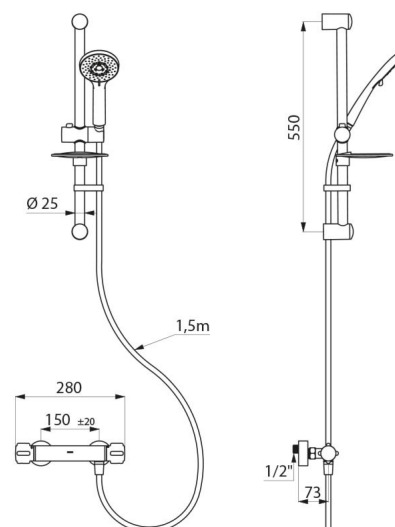

Colonne de douche avec mitigeur thermostatique SECURITHERM

Réf. H9739SKIT

Kit de douche thermostatique avec mitigeur

Prix public indicatif HT Benelux 2026 : 460,00 €

DESCRIPTION

Colonne de douche avec mitigeur thermostatique SECURITHERM - Réf. H9739SKIT

Colonne de douche thermostatique bicommande SECURITHERM.

- Mitigeur de douche à cartouche thermostatique antitartre : Mitigeur avec sécurité antibrûlure : fermeture automatique en cas de coupure d'alimentation en eau froide.

Fonction anti "douche froide" : fermeture automatique en cas de coupure d'alimentation en eau chaude.

Cartouche thermostatique antitartre pour le réglage de la température.

Tête céramique 1/4 de tour pour le réglage de débit.

Température réglable de 25°C à 40°C avec butée de température engagée à 38°C.

Possibilité de réaliser un choc thermique sans démontage du croisillon ni coupure de l'alimentation en eau froide.

Débit régulé à 9 l/min.

Corps en laiton chromé et croisillons CLASSIC.

Sortie de douche M1/2".

Filtres et clapets antiretour intégrés sur les arrivées F3/4".

Mitigeur avec raccords muraux excentrés standards M1/2" M3/4".

- Pommeau de douche coulissant (réf. 813) sur rampe chromée (réf. 821) avec porte-savon et flexible (réf. 836T1).

- Collier antichute de douchette (réf. 830).

Mitigeur particulièrement adapté pour les établissements de santé, EHPAD, hôpitaux et cliniques.

Mitigeur thermostatique adapté aux personnes à mobilité réduite (PMR).

Colonne de douche garantie 30 ans.

CARACTÉRISTIQUES TECHNIQUES

Colonne de douche avec mitigeur thermostatique SECURITHERM - Réf. H9739SKIT

Raccordement	M1/2"
Technologie	Mitigeur thermostatique SECURITHERM
Profondeur	73 mm
Largeur	280 mm
Débit	9 l/min
Butée de température	OUI
Finition	Laiton chromé