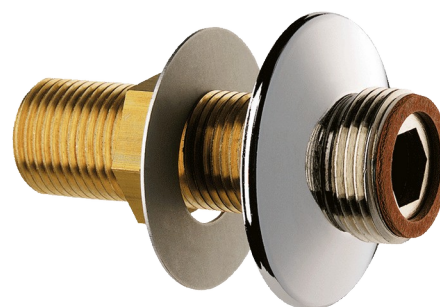

Raccord droit

Réf. 846827.2P

TC de 75 mm, M1/2" - M3/4"

Prix public indicatif HT Benelux 2026 : 71,00 €

DESCRIPTION

Raccord droit - Réf. 846827.2P

Raccord droit en laiton chromé.
 Pour traversée de cloison de 75 mm.
 M1/2" - M3/4".
 L.113 mm.
 Rosace Ø 50.
 Livré par 2 pièces.
 Garantie 30 ans.

AVANTAGES

Laiton chromé

CARACTÉRISTIQUES TECHNIQUES

Raccord droit - Réf. 846827.2P

Raccordement	M1/2" - M3/4"
Longueur	113 mm
Normes	 
Garantie	