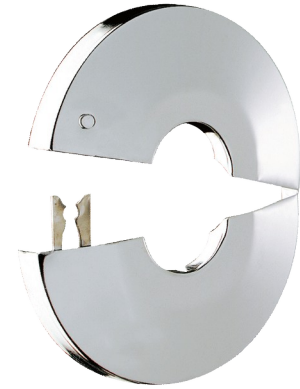

Rosace ouvrante

Réf. 824012.2P

Ø 12/54

Prix public indicatif HT France 2025 : 15,00 €

DESCRIPTION

Rosace ouvrante - Réf. 824012.2P

Rosace ouvrante chromée.
Ø 12/54, H.9 mm.
Laiton massif.
Livré par 2 pièces.
Garantie 30 ans.

AVANTAGES

Laiton chromé

CARACTÉRISTIQUES TECHNIQUES

Rosace ouvrante - Réf. 824012.2P

Hauteur 9 mm

Garantie

30 ANS
GARANTIE