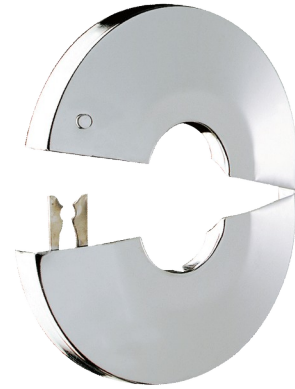

## Rosace ouvrante

Réf. 824014.2P

Ø 14/54

Prix public indicatif HT Benelux 2026 : 16,00 €

### DESCRIPTION

Rosace ouvrante - Réf. 824014.2P

Rosace ouvrante chromée.  
Ø 14/54, H.9 mm.  
Laiton massif.  
Livré par 2 pièces.  
Garantie 30 ans.

### AVANTAGES

Laiton chromé

### CARACTÉRISTIQUES TECHNIQUES

Rosace ouvrante - Réf. 824014.2P

Hauteur 9 mm

Garantie