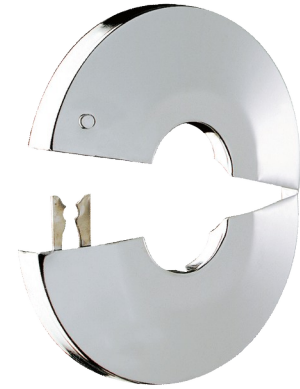

Rosace ouvrante

Réf. 824016.2P

Ø 16/54

Prix public indicatif HT Benelux 2026 : 16,00 €

DESCRIPTION

Rosace ouvrante - Réf. 824016.2P

Rosace ouvrante chromée.
 Ø 16/54, H.9 mm.
 Laiton massif.
 Livré par 2 pièces.
 Garantie 30 ans.

AVANTAGES

Laiton chromé

CARACTÉRISTIQUES TECHNIQUES

Rosace ouvrante - Réf. 824016.2P

Hauteur 9 mm

Garantie