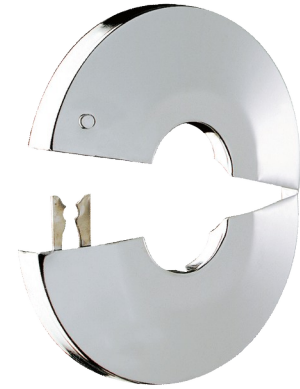

Rosace ouvrante

Réf. 824021.2P

Ø 21/54

Prix public indicatif HT Benelux 2026 : 16,00 €

DESCRIPTION

Rosace ouvrante - Réf. 824021.2P

Rosace ouvrante chromée.
Ø 21/54, H.10 mm.
Laiton massif.
Livré par 2 pièces.
Garantie 30 ans.

AVANTAGES

Laiton chromé

CARACTÉRISTIQUES TECHNIQUES

Rosace ouvrante - Réf. 824021.2P

Hauteur 10 mm

Garantie