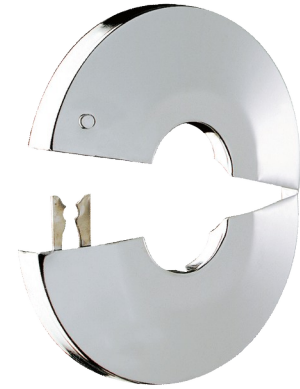

Rosace ouvrante

Réf. 824028.2P

Ø 28/65

Prix public indicatif HT Benelux 2026 : 17,00 €

DESCRIPTION

Rosace ouvrante - Réf. 824028.2P

Rosace ouvrante chromée.
Ø 28/65, H.12 mm.
Laiton massif.
Livré par 2 pièces.
Garantie 30 ans.

AVANTAGES

Laiton chromé

CARACTÉRISTIQUES TECHNIQUES

Rosace ouvrante - Réf. 824028.2P

Hauteur 12 mm

Garantie