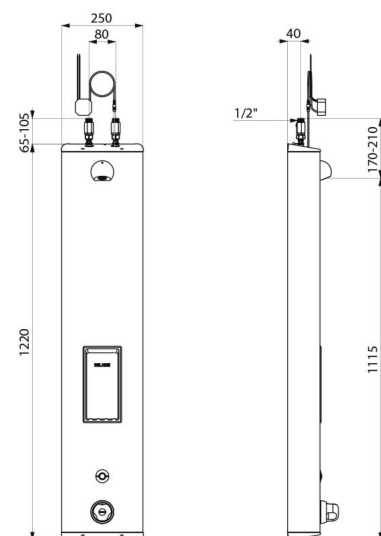

CARACTÉRISTIQUES TECHNIQUES

Colonne de douche automatique SECURITHERM - Réf. 792504

Alimentation	Secteur 230/6 V
Raccordement	M1/2"
Technologie	Électronique
Hauteur	1220 mm
Profondeur	100 mm
Largeur	250 mm
Débit	6 l/min
Butée de température	Thermostatique
Finition	Inox
Normes	ACS

AVANTAGES

Hyper-économie d'eau de 80 %

Purge automatique antiprolifération bactérienne

Régulation thermostatique de la température

Arrêt immédiat en cas de coupure d'eau froide