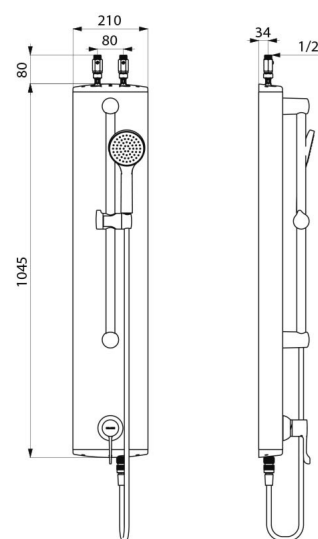

Colonne de douche aluminium avec mitigeur séquentiel SECURITHERM

Réf. H9636BEL

Colonne de douche thermostatique avec mitigeur séquentiel

Prix public indicatif HT France 2025 : 1 003,00 €

DESCRIPTION

Colonne de douche aluminium avec mitigeur séquentiel SECURITHERM - Réf. H9636BEL

Colonne de douche SECURITHERM en aluminium anodisé pour installation murale en applique.

Mitigeur de douche thermostatique séquentiel SECURITHERM.

Mitigeur thermostatique séquentiel : ouverture et fermeture sur l'eau froide. Aucun risque d'intercommunication entre l'eau chaude et l'eau froide.

Fonction anti "douche froide" : fermeture automatique en cas de coupure d'alimentation en eau chaude.

Mitigeur séquentiel avec sécurité antibrûlure : fermeture automatique en cas de coupure d'alimentation en eau froide.

Température réglable de l'eau froide jusqu'à 39°C.

Butée de température engagée à 39°C, réglable.

Possibilité de choc thermique.

Débit 9 l/min à 3 bar.

Pommeau de douche coulissant sur rampe chromée avec flexible déclipable par raccord rapide STOP.

Levier Hygiène L.100 mm.

Alimentation haute par robinets d'arrêt droits M1/2".

Fixations cachéeset . Filtres et clapets antiretour sur les arrivées.

Colonne de douche particulièrement adaptée pour les établissements de santé, EHPAD, hôpitaux et cliniques.

Mitigeur séquentiel conforme aux exigences de la norme NF Médical.

Mitigeur séquentiel adapté aux PMR.

Colonne de douche garantie 30 ans.

CARACTÉRISTIQUES TECHNIQUES

Colonne de douche aluminium avec mitigeur séquentiel SECURITHERM - Réf. H9636BEL