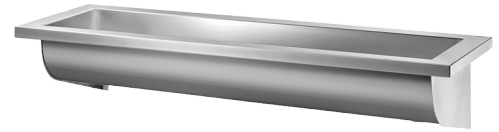

Lavabo collectif suspendu CANAL

Réf. 120280

Inox 304 poli satiné - L. 1800 mm

Prix public indicatif HT France 2025 : 789,00 €

DESCRIPTION

Lavabo collectif suspendu CANAL - Réf. 120280

Lavabo collectif à accrocher au mur, 3-4 places - 1800 mm.
Inox 304 bactériostatique.
Finition poli satiné.
Épaisseur Inox : 0,8 mm pour la cuve et 1,5 mm pour le contour et les équerres de montage.
Pose facilitée : pas de couvre-joints à installer, lavabo léger.
Possibilité d'installer la robinetterie au mur ou sur plage.
Écoulement à droite.
Sans trou de robinetterie.
Livré avec bonde hygiénique M1"1/4 à grille concave. Sans trop-plein.
Livré avec fixations.
Marquage CE. Conforme à la norme EN 14296.
Poids : 10,3 kg.
Possibilité d'ajouter un dossier en Inox 304 bactériostatique (réf. 100280).
Garantie 30 ans.
[Ancienne référence : 0211280015]

AVANTAGES

Inox 304 bactériostatique et surface lisse

CARACTÉRISTIQUES TECHNIQUES

Lavabo collectif suspendu CANAL - Réf. 120280

Hauteur	245 mm
Longueur	1800 mm
Largeur	400 mm
Épaisseur	0,8 mm (cuve) et 1,5 mm (contour et équerres de montage)
Finition	Inox 304 poli satiné
Normes	
Garantie	