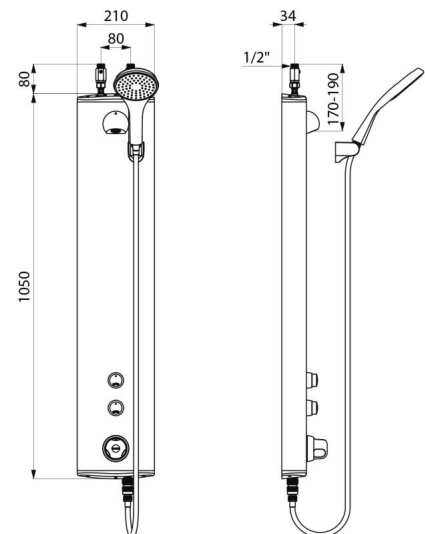

Colonne de douche temporisée bicommande SECURITHERM

Réf. 792320

Thermostatique temporisée bicommande

Prix public indicatif HT France 2025 : 1 211,00 €

DESCRIPTION

Colonne de douche temporisée bicommande SECURITHERM - Réf. 792320

Colonne de douche temporisée bicommande et thermostatique :
Colonne en aluminium anodisé pour installation murale en applique.
Alimentation haute par robinets d'arrêt droits M1/2".
Mitigeur de douche thermostatique SECURITHERM.
Température réglable : eau froide jusqu'à 38°C ; 1ère butée de température à 38°C, 2nde butée à 41°C.
Sécurité antibrûlure : fermeture automatique en cas de coupure d'eau froide.
Fonction anti "douche froide" : fermeture automatique en cas de coupure d'eau chaude.
Possibilité de choc thermique.
Déclenchement souple.
Pommeau de douche fixe ROUND chromé, inviolable et antitartre avec régulation automatique de débit à 6 l/min à 3 bar.
Pommeau avec flexible déclinable par raccord rapide STOP et support mural fourni.
2 robinets temporisés ~30 secondes pour commande de douche fixe ROUND et du pommeau de douche avec flexible.
Fixations cachées.
Filtres et clapets antiretour.
Colonne de douche adaptée aux PMR.
Garantie 30 ans.

CARACTÉRISTIQUES TECHNIQUES

Colonne de douche temporisée bicommande SECURITHERM - Réf. 792320

Raccordement	M1/2"
Technologie	Temporisée
Hauteur	1050 mm
Profondeur	65 mm
Largeur	210 mm
Débit	6 l/min
Butée de température	Thermostatique
Finition	Aluminium
Normes	ACS STF

AVANTAGES

- Régulation thermostatique de la température
- Arrêt immédiat en cas de coupure d'eau froide
- Économie d'eau de 80 %
- Gaine en aluminium, robinetteries en laiton