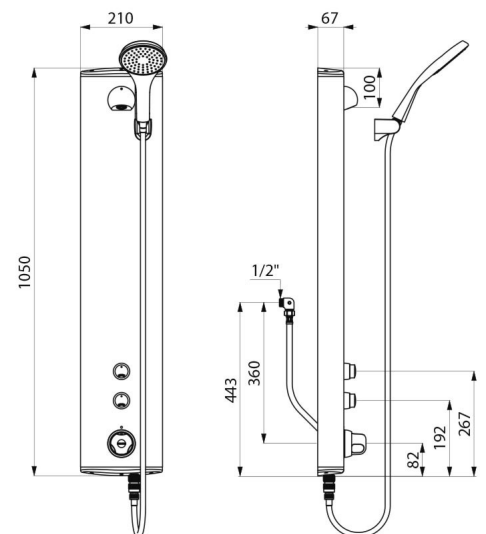

Colonne de douche temporisée bicommande et thermostatique : Colonne en aluminium anodisé pour installation murale en applique. Alimentation cachée par flexibles M1/2". Mitigeur de douche thermostatique SECURITHERM. Température réglable : eau froide jusqu'à 38°C ; 1ère butée de température à 38°C, 2nde butée à 41°C. Sécurité antibrûlure : fermeture automatique en cas de coupure d'eau froide. Fonction anti "douche froide" : fermeture automatique en cas de coupure d'eau chaude. Possibilité de choc thermique. Déclenchement souple. Pommeau de douche fixe ROUND chromé, inviolable et antitartre avec régulation automatique de débit à 6 l/min à 3 bar. Pommeau avec flexible déclipable par raccord rapide STOP et support mural fourni. 2 robinets temporisés ~30 secondes à pour commande du pommeau de douche fixe et du pommeau de douche avec flexible. Fixations cachées. Filtres et clapets antiretour. Colonne de douche temporisée adaptée aux PMR. Garantie 30 ans.

CARACTÉRISTIQUES TECHNIQUES

Colonne de douche bicommande SECURITHERM - Réf. 792330

| | |
|----------------------|----------------|
| Raccordement | M1/2" |
| Technologie | Temporisée |
| Hauteur | 1050 mm |
| Profondeur | 67 mm |
| Largeur | 210 mm |
| Débit | 6 l/min |
| Butée de température | Thermostatique |
| Finition | Aluminium |

Normes

AVANTAGES

-  Régulation thermostatique de la température
-  Arrêt immédiat en cas de coupure d'eau froide
-  Économie d'eau de 80 %
-  Gaine en aluminium, robinetteries en laiton

Garantie