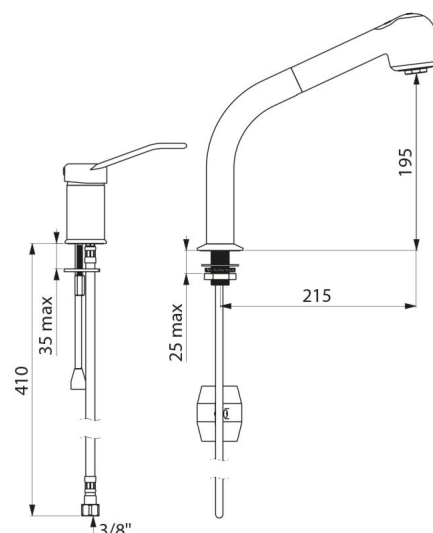

Robinetterie à équilibrage de pression avec douchette extractible

Réf. 2599EP

Mitigeur évier EP avec douchette extractible

Prix public indicatif HT France 2025 : 447,00 €

DESCRIPTION

Robinetterie à équilibrage de pression avec douchette extractible - Réf. 2599EP

Mitigeur évier avec douchette et colonne à douchette extractible.
Mitigeur monotrou à équilibrage de pression avec colonne adaptés aux baignoires bébé.
Colonne orientable H.195 L.215 avec douchette extractible 2 jets à basculeur (brise-jet/jet pluie).
Cartouche céramique Ø 35 à équilibrage de pression avec butée de température maximale pré réglée.
Sécurité antibrûlure totale : débit d'EC restreint en cas de coupure d'EF (et inversement).
Température constante quelles que soient les variations de pression et de débit dans le réseau.
Isolation thermique antibrûlure Securitouch.
Corps du mitigeur monotrou et colonne à intérieur lisse.
Débit limité à 7 l/min à 3 bar.
Commande par manette ajourée.
Flexible douchette BIOSAFE antiprolifération bactérienne : polyuréthane transparent pour assurer un bon remplacement en cas de présence de biofilm, intérieur et extérieur lisse.
Flexible petit diamètre (intérieur Ø 6) : faible contenance d'eau.
Contrepoids spécifique.
Corps en laiton chromé.
Flexibles PEX F3/8".
Fixation renforcée par 2 tiges Inox.
Mitigeur mécanique à équilibrage de pression SECURITHERM avec douchette particulièrement adapté pour les établissements de santé, EHPAD, hôpitaux et cliniques.
Mitigeur monotrou adapté aux personnes à mobilité réduite (PMR).
Mitigeur monocommande garanti 30 ans.

CARACTÉRISTIQUES TECHNIQUES

Robinetterie à équilibrage de pression avec douchette extractible - Réf. 2599EP