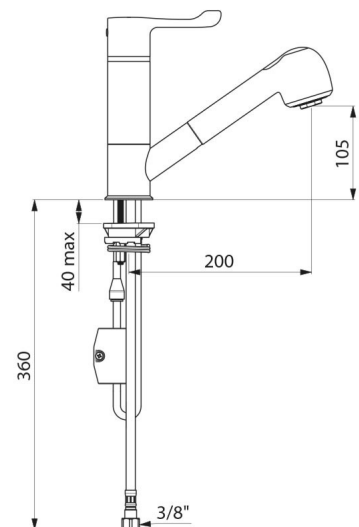

Mitigeur thermostatique d'évier SECURITHERM

Réf. H9612BEL

Mitigeur thermostatique monotrou avec douchette extractible

Prix public indicatif HT France 2025 : 602,00 €

DESCRIPTION

Mitigeur thermostatique d'évier SECURITHERM - Réf. H9612BEL

Mitigeur de lavabo thermostatique SECURITHERM sur gorge parfaitement adapté aux baignoires bébé.
Mitigeur thermostatique séquentiel : ouverture et fermeture sur l'eau froide. Aucun risque d'intercommunication entre l'eau chaude et l'eau froide.
Sécurité antibrûlure : fermeture automatique en cas de coupure d'eau froide ou d'eau chaude.
Isolation thermique antibrûlure Securitouch.
Mitigeur monotrou avec bec orientable H.105 L.200.
Mitigeur séquentiel avec douchette extractible 2 jets à basculeur brise-jet/pluie.
Cartouche thermostatique séquentielle antitartre pour réglage séquentiel du débit et de la température.
Température réglable de l'eau froide jusqu'à 40°C avec butée de température engagée à 40°C.
Corps à intérieur lisse.
Débit régulé à 4 l/min.
Commande sans contact manuel par levier Hygiène L.100.
Flexible douchette BIOSAFE antiprolifération bactérienne : polyuréthane transparent pour assurer un bon remplacement en cas de présence de biofilm, intérieur et extérieur lisse.
Flexible petit diamètre (intérieur Ø 6) : faible contenance d'eau.
Contrepoids spécifique.
Flexibles PEX F3/8" avec filtres et clapet antiretour sur l'alimentation en eau froide.
Fixation renforcée par 2 tiges Inox.
Mitigeur thermostatique particulièrement adapté pour les établissements de santé, EHPAD, hôpitaux et cliniques.
Mitigeur adapté aux PMR.
Mitigeur garanti 30 ans.

CARACTÉRISTIQUES TECHNIQUES

Mitigeur thermostatique d'évier SECURITHERM - Réf. H9612BEL