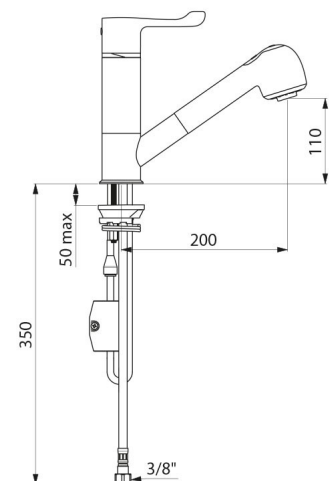

Mitigeur thermostatique d'évier SECURITHERM

Réf. H9612BEL

Mitigeur thermostatique monotrou avec douchette extractible

Prix public indicatif HT Benelux 2026 : 620,00 €

DESCRIPTION

Mitigeur thermostatique d'évier SECURITHERM - Réf. H9612BEL

Mitigeur de lavabo thermostatique SECURITHERM sur gorge parfaitement adapté aux baignoires bébé.
Mitigeur thermostatique séquentiel : ouverture et fermeture sur l'eau froide. Aucun risque d'intercommunication entre l'eau chaude et l'eau froide.
Sécurité antibrûlure : fermeture automatique en cas de coupure d'eau froide ou d'eau chaude.
Isolation thermique antibrûlure Securitouch.
Mitigeur monotrou avec bec orientable H.110 L.200.
Mitigeur séquentiel avec douchette extractible 2 jets à basculeur brise-jet/pluie.
Cartouche thermostatique séquentielle antitartre pour réglage séquentiel du débit et de la température.
Température réglable de l'eau froide jusqu'à 40°C avec butée de température engagée à 40°C.
Corps à intérieur lisse.
Débit régulé à 4 l/min.
Commande sans contact manuel par levier Hygiène L.100.
Flexible douchette BIOSAFE antiprolifération bactérienne : polyuréthane transparent pour assurer un bon remplacement en cas de présence de biofilm, intérieur et extérieur lisse.
Flexible petit diamètre (intérieur Ø 6) : faible contenance d'eau.
Contrepoids spécifique.
Flexibles PEX F3/8" avec filtres et clapet antiretour sur l'alimentation en eau froide.
Fixation renforcée par 2 tiges Inox.
Mitigeur thermostatique particulièrement adapté pour les établissements de santé, EHPAD, hôpitaux et cliniques.
Mitigeur adapté aux PMR.
Mitigeur garanti 30 ans.

CARACTÉRISTIQUES TECHNIQUES

Mitigeur thermostatique d'évier SECURITHERM - Réf. H9612BEL