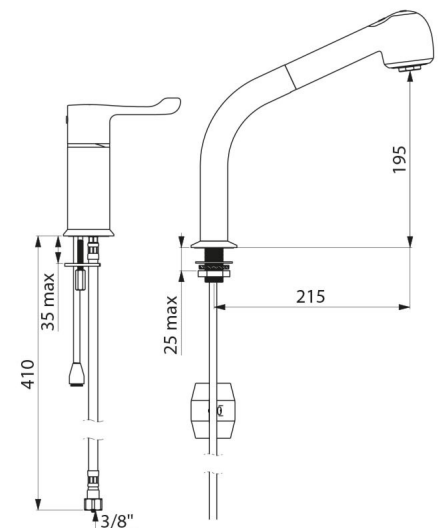

Combiné thermostatique d'évier SECURITHERM

Réf. H9613BEL

Combiné avec mitigeur séquentiel et colonne

Prix public indicatif HT France 2025 : 629,00 €

DESCRIPTION

Combiné thermostatique d'évier SECURITHERM - Réf. H9613BEL

Combiné avec mitigeur SECURITHERM thermostatique séquentiel et colonne à douchette extractible.

Parfaitement adapté aux baignoires bébé.

Sécurité antibrûlure : fermeture automatique en cas de coupure d'eau froide ou d'eau chaude.

Isolation thermique antibrûlure Securitouch.

Séquentiel : ouverture et fermeture sur l'eau froide.

Aucun risque d'intercommunication entre l'eau chaude et l'eau froide.

Colonne orientable H.200 L.220.

Douchette extractible 2 jets à basculeur brise-jet/pluie.

Cartouche thermostatique séquentielle antitartre pour réglage monocommande du débit et de la température.

Température réglable de l'eau froide jusqu'à 40°C avec butée de température verrouillée à 40°C.

Corps et colonne à intérieur lisse.

Débit régulé à 7 l/min.

Commande sans contact manuel par levier Hygiène L.100.

Tube de sortie eau mitigée en laiton L.160.

Flexible douchette BIOSAFE antiprolifération bactérienne : polyuréthane transparent, intérieur et extérieur lisse, faible contenance (intérieur Ø 6).

Contrepoids spécifique.

Flexibles PEX F3/8" avec filtres et clapet antiretour sur l'alimentation en eau froide.

Fixation renforcée par 2 tiges Inox.

Adapté aux PMR.

Garantie 30 ans.

CARACTÉRISTIQUES TECHNIQUES

Combiné thermostatique d'évier SECURITHERM - Réf. H9613BEL

Raccordement	F3/8"
Technologie	SECURITHERM séquentiel Securitouch
Hauteur de goutte	200 mm
Longueur de bec	220 mm
Débit	7 l/min
Butée de temperature	40°C
Finition	Laiton chromé
Normes	

AVANTAGES