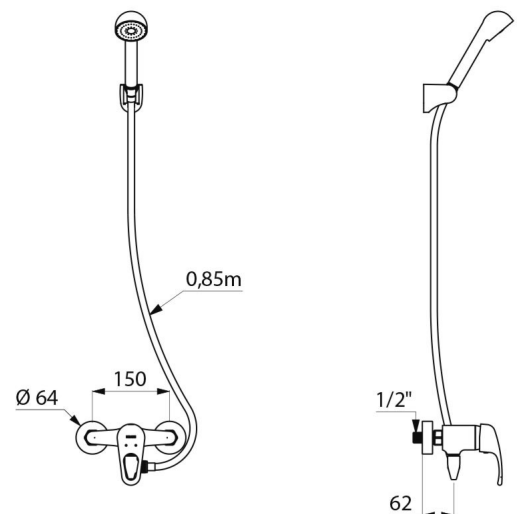

- Mitigeur à cartouche céramique Ø 40 à équilibrage de pression avec butée de température maximale préréglée.

Sécurité antibrûlure : débit restreint de l'EC en cas de coupure d'EF (et inversement).
Température constante quelles que soient les variations de pression et de débit.
Débit réglé à 9 l/min.
Corps en laiton chromé et commande par manette ajourée.
Sortie de douche M1/2" avec clapet antiretour intégré.
Mitigeur avec 2 raccords muraux excentrés standards M1/2" M3/4".
Filtres et clapets antiretour.

- Douchette chromée (réf. 811) avec flexible (réf. 834T3) et raccord mural inclinable chromé (réf. 845).
- Raccord antistagnation FM1/2" à poser entre la sortie basse et le flexible de douche, pour vidange automatique du flexible et de la douchette (réf. 880).

Ensemble de douche particulièrement adapté pour les établissements de santé, EHPAD, hôpitaux et cliniques.
Adapté aux personnes à mobilité réduite (PMR).
Garantie 30 ans.

CARACTÉRISTIQUES TECHNIQUES

Ensemble de douche avec mitigeur à équilibrage de pression SECURITHERM - Réf. 2239EPSHYG

Raccordement	M1/2"
Technologie	SECURITHERM EP
Largeur	175 mm
Débit	9 l/min
Butée de température	39°C
Finition	Laiton chromé
Normes	  
Garantie	

AVANTAGES

-  Débit restreint de l'EC en cas de coupure d'EF
-  Equilibrage de pression : température constante
-  Ergonomie : manette ajourée pour préhension aisée
-  Économie d'eau : débit réglé à 9 l/min