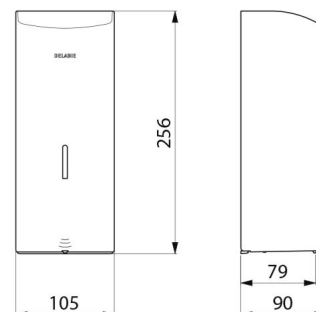

## DESCRIPTION

Distributeur de savon mural automatique, 1 litre - Réf. 512066W

Distributeur de savon mural électronique.  
 Distributeur de savon liquide ou gel hydroalcoolique.  
 Modèle antivandalisme avec serrure et clé standard DELABIE.  
 Absence de contact manuel : détection automatique des mains par cellule infrarouge (distance de détection réglable).  
 Capot en inox 304 bactériostatique.  
 Capot articulé monobloc pour un entretien facile et une meilleure hygiène.  
 Pompe antigaspillage : dose de 0,8 ml (réglable jusqu'à 7 doses par détection).  
 Fonctionnement possible en mode anticolmatage.  
 Distributeur automatique de savon : alimentation par 6 piles fournies AA -1,5 V (DC9V) intégrées dans le corps du distributeur de savon.  
 Indicateur lumineux de batterie faible.  
 Réservoir avec une large ouverture : facilite le remplissage par des bidons à forte contenance.  
 Fenêtre de contrôle de niveau.  
 Finition inox 304 époxy blanc.  
 Épaisseur inox : 1 mm.  
 Contenance : 1 litre.  
 Dimensions : 90 x 105 x 256 mm.  
 Pour savon liquide à base végétale de viscosité maximum : 3 000 mPa.s.  
 Compatible avec gel hydroalcoolique.  
 Marqué CE.  
 Distributeur de savon mural automatique garanti 30 ans.

## CARACTÉRISTIQUES TECHNIQUES

Distributeur de savon mural automatique, 1 litre - Réf. 512066W

Alimentation	6 piles AA
Technologie	Détection infrarouge
Hauteur	256 mm
Profondeur	90 mm
Largeur	105 mm
Volume	Réservoir 1 litre
Épaisseur	1 mm
Finition	Inox 304 époxy blanc
Normes	 