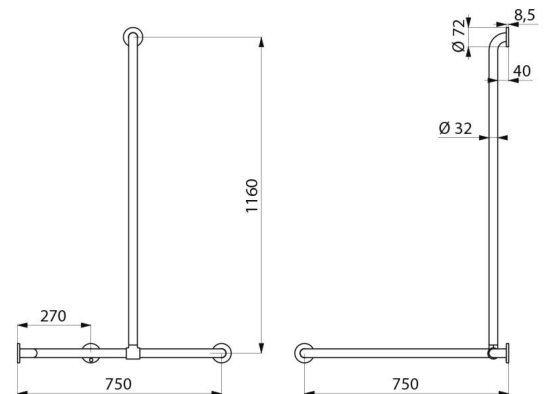

## DESCRIPTION

**Barre de douche d'angle avec remontée coulissante Inox satiné - Réf. 5481S**

Barre de maintien d'angle 2 murs avec remontée verticale coulissante Ø 32, pour personne à mobilité réduite (PMR).

Dimensions : 1 160 x 750 x 750 mm.

Montage possible avec remontée verticale à gauche ou à droite.

Tube Inox 304 bactériostatique.

Finition Inox poli satiné UltraSatin, surface sans porosité et homogène facilitant l'entretien et l'hygiène.

## CARACTÉRISTIQUES TECHNIQUES

**Barre de douche d'angle avec remontée coulissante Inox satiné - Réf. 5481S**

Hauteur	1 160 mm
Longueur	750 mm
Largeur	750 mm
Diamètre	Ø 32
Ecartement au mur	40 mm
Finition	Inox 304 poli satiné UltraSatin

## AVANTAGES

Position de la remontée verticale ajustable

Inox 304 : limite le développement bactérien

Testée à plus de 200 kg

Ecartement au mur de 40 mm : encombrement minimum

---

Normes

---