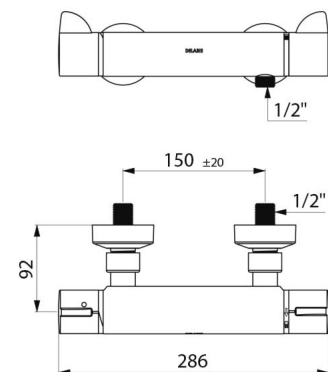

Mitigeur de douche thermostatique SECURITHERM

Réf. H9741

Mitigeur thermostatique de douche bicommande

Prix public indicatif HT Benelux 2026 : 389,00 €

DESCRIPTION

Mitigeur de douche thermostatique SECURITHERM - Réf. H9741

Mitigeur de douche thermostatique SECURITHERM bicommande.
Mitigeur avec sécurité antibrûlure : fermeture automatique en cas de coupure d'alimentation en eau froide.
Fonction anti "douche froide" : fermeture automatique en cas de coupure d'alimentation en eau chaude.
Isolation thermique antibrûlure Securitouch.
Cartouche thermostatique antitartre pour le réglage de la température.
Tête céramique ¼ de tour pour le réglage du débit.
Température réglable de 25°C à 41°C.
Double butée de température : 1e butée déverrouillable à 38°C, 2nde butée engagée à 41°C.
Possibilité de réaliser aisément un choc thermique sans démontage du croisillon ni coupure de l'alimentation en eau froide.
Débit réglé à 9 l/min.
Corps en laiton chromé et croisillons ERGO.
Sortie de douche M1/2".
Filtres et clapets antiretour intégrés sur les arrivées F3/4".
Mitigeur avec raccords muraux excentrés STOP/CHECK M1/2" M3/4".
Mitigeur particulièrement adapté pour les établissements de santé, EHPAD, hôpitaux et cliniques.
Mitigeur adapté aux personnes à mobilité réduite (PMR).
Mitigeur de douche garanti 30 ans.

CARACTÉRISTIQUES TECHNIQUES

Mitigeur de douche thermostatique SECURITHERM - Réf. H9741

Raccordement	M1/2"
Technologie	Mitigeur thermostatique SECURITHERM Securitouch
Profondeur	92 mm
Longueur	286 mm
Débit	9 l/min
Butée de température	OUI
Finition	Laiton chromé

AVANTAGES