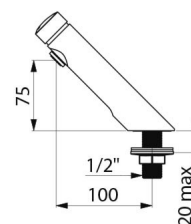

AVANTAGES

-  Hyper-économie d'eau de 85 %
-  Fixation par contre-écrou
-  Déclenchement souple

CARACTÉRISTIQUES TECHNIQUES

Robinet de lavabo temporisé TEMPOSOFT 2 - Réf. 740500

Raccordement	M1/2"
Technologie	Temporisée
Hauteur de goutte	75 mm
Longueur de bec	100 mm
Débit	3 l/min