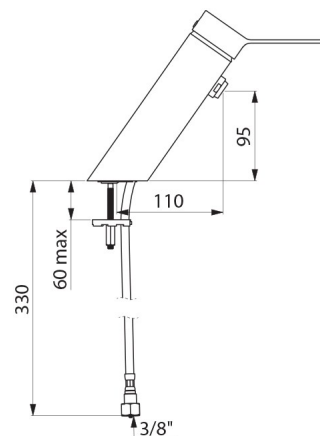

Mitigeur de lavabo à équilibrage de pression SECURITHERM EP BIOSAFE

Réf. 2621EP

Mitigeur mécanique monotrou sans bec H.95 L.110

Prix public indicatif HT France 2025 : 272,00 €

DESCRIPTION

Mitigeur de lavabo à équilibrage de pression SECURITHERM EP BIOSAFE
- Réf. 2621EP

Mitigeur de lavabo mécanique à équilibrage de pression sur gorge.
Mitigeur mécanique monotrou H.95 L.110.

Absence de bec : brise-jet hygiénique intégré au corps.

Cartouche céramique Ø 35 à équilibrage de pression avec butée de température maximale prééglée.

Sécurité antibrûlure totale : débit d'EC restreint en cas de coupure d'EF (et inversement).

Température constante quelles que soient les variations de pression et de débit dans le réseau.

Isolation thermique antibrûlure Securitouch.

Possibilité de réaliser aisément un choc thermique sans démontage de la manette ou coupure de l'alimentation en eau froide.

Mitigeur avec corps à intérieur lisse et à très faible contenance d'eau (limite les niches bactériennes).

Débit limité à 4 l/min à 3 bar.

Commande par manette pleine.

Sans tirette ni vidage.

Flexibles PEX F3/8" tournants avec filtres et clapets antiretour.

Fixation renforcée par 2 tiges Inox.

Mitigeur mécanique à équilibrage de pression SECURITHERM particulièrement adapté pour les établissements de santé, EHPAD, hôpitaux et cliniques.

Mitigeur monotrou adapté aux personnes à mobilité réduite (PMR).

Mitigeur garanti 30 ans.

Modèle également disponible en version avec raccords en tubes cuivres.

CARACTÉRISTIQUES TECHNIQUES

Mitigeur de lavabo à équilibrage de pression SECURITHERM EP BIOSAFE
- Réf. 2621EP