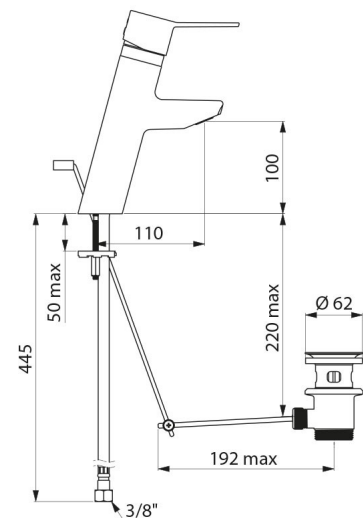

Mitigeur de lavabo à équilibrage de pression SECURITHERM EP BIOSAFE

Réf. 2920TEP

Mitigeur mécanique monotrou H.100 L.110

Prix public indicatif HT Benelux 2026 : 358,00 €

DESCRIPTION

Mitigeur de lavabo à équilibrage de pression SECURITHERM EP BIOSAFE
- Réf. 2920TEP

Mitigeur de lavabo mécanique à équilibrage de pression sur gorge. Mitigeur monotrou avec bec H.100 L.110 équipé d'une sortie BIOSAFE hygiénique.

Bec adapté à la pose d'un filtre terminal BIOFIL.

Cartouche céramique Ø 35 à équilibrage de pression avec butée de température maximale prééglée.

Sécurité antibrûlure totale : débit d'EC restreint en cas de coupure d'EF (et inversement).

Température constante quelles que soient les variations de pression et de débit dans le réseau.

Bec avec tube à intérieur lisse, sans niche bactérienne, et à très faible contenance d'eau.

La vitesse de l'eau dans ce tube réduit considérablement le développement du biofilm.

Possibilité de réaliser aisément un choc thermique sans démontage de la manette ni coupure de l'alimentation en eau froide.

Corps à très faible contenance d'eau (limite les niches bactériennes).

Débit régulé à 5 l/min.

Commande par manette pleine.

Tirette ergonomique et vidage 1"1/4 en Laiton.

Flexibles PEX F3/8" tournants avec filtres et clapets antiretour.

Fixation renforcée par 2 tiges Inox.

Mitigeur mécanique à équilibrage de pression SECURITHERM particulièrement adapté pour les établissements de santé, EHPAD, hôpitaux et cliniques.

Mitigeur monotrou adapté aux personnes à mobilité réduite (PMR).

Mitigeur garanti 30 ans.

CARACTÉRISTIQUES TECHNIQUES

Mitigeur de lavabo à équilibrage de pression SECURITHERM EP BIOSAFE
- Réf. 2920TEP