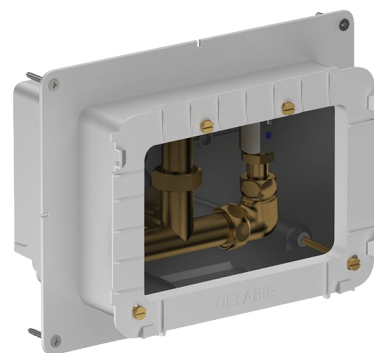

Boîtier d'encastrement étanche pour SECURITHERM de douche

Réf. 792BOX

Étanche, kit 1/2

Prix public indicatif HT France 2025 : 277,00 €

DESCRIPTION

Boîtier d'encastrement étanche pour SECURITHERM de douche - Réf. 792BOX

Boîtier d'encastrement étanche kit 1/2 :
 Pour mitigeur de douche thermostatique.
 Épaisseur de parement réglable de 16 à 30 mm.
 Garantie 30 ans.
 À commander avec la plaque de commande seule référence 792218 ou l'ensemble de douche référence 792219.

AVANTAGES

Installation encastrable dans le mur

Système testé à plus de 500 000 manœuvres

Boîtier 100% étanche

CARACTÉRISTIQUES TECHNIQUES

Boîtier d'encastrement étanche pour SECURITHERM de douche - Réf. 792BOX

Raccordement	1/2"
Technologie	Électronique et temporisée
Hauteur	140 mm
Profondeur	130 mm
Longueur	260 mm
Largeur	200 mm
Normes	ACS  
Garantie	