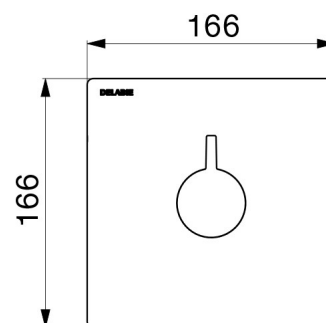

AVANTAGES

Séquentiel : ouverture/fermeture sur l'eau froide

SECURITHERM : sécurité antibrûlure optimale

Thermostatique : stabilité de température totale

Securitouch : isolation thermique antibrûlure