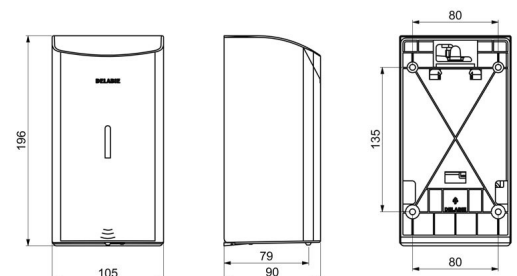

## DESCRIPTION

Distributeur de savon mural automatique, 0,5 litre - Réf. 512566BK

Distributeur de savon mural électronique.  
 Distributeur de savon liquide ou gel hydroalcoolique.  
 Modèle antivandalisme avec serrure et clé standard DELABIE.  
 Absence de contact manuel : détection automatique des mains par cellule infrarouge (distance de détection réglable).  
 Capot en inox 304 bactériostatique.  
 Capot articulé monobloc pour un entretien facile et une meilleure hygiène.  
 Pompe antigaspillage : dose de 0,8 ml (réglable jusqu'à 7 doses par détection).  
 Fonctionnement possible en mode anticolmatage.  
 Distributeur de savon automatique : alimentation par 6 piles fournies AA -1,5 V (DC9V) intégrées dans le corps du distributeur de savon.  
 Indicateur lumineux de batterie faible.  
 Réservoir avec une large ouverture : facilite le remplissage par des bidons à forte contenance.  
 Fenêtre de contrôle de niveau.  
 Finition inox 304 noir mat.  
 Épaisseur inox : 1 mm.  
 Contenance : 0,5 litre.  
 Dimensions : 90 x 105 x 196 mm.  
 Pour savon liquide à base végétale de viscosité maximum : 3 000 mPa.s.  
 Compatible avec gel hydroalcoolique.  
 Marqué CE.  
 Distributeur de savon mural automatique garanti 30 ans.

## CARACTÉRISTIQUES TECHNIQUES

Distributeur de savon mural automatique, 0,5 litre - Réf. 512566BK

Alimentation	6 piles AA
Technologie	Détection infrarouge
Hauteur	196 mm
Profondeur	90 mm
Largeur	105 mm
Volume	Réservoir 0,5 litre
Épaisseur	1 mm
Finition	Inox 304 noir mat
Normes	