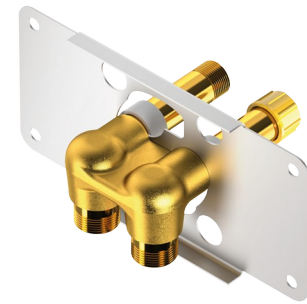

# Nourrice d'alimentation encastrée pour SPORTING 2 SECURITHERM

Réf. 714012

Pour SPORTING 2 SECURITHERM sur secteur - Kit 1/2

Prix public indicatif HT France 2025 : 109,00 €

## DESCRIPTION

Nourrice d'alimentation encastrée pour SPORTING 2 SECURITHERM - Réf. 714012

Nourrice d'alimentation encastrée, kit 1/2 :  
Nourrice compacte pour colonne de douche SPORTING 2 SECURITHERM sur secteur.

- Alimentation encastrée par le haut ou par le bas.
- Livrée avec bouchons montés pour faciliter le test de pression.
- Montage facilité de la plaque de fixation : système à baïonnette permettant le maintien des bouchons en place.
- Fixation par vis ou pince à sertir.
- Installation modulable (rails, mur plein) :
  - Installation sur rails (avec ou sans entretoises fournies) : compatible avec les parements de 24 à 68 mm (en respectant la profondeur d'encastrement minimum de 48 mm).
  - Installation sur mur plein : compatible avec les parements de 0 à 68 mm.
- Purge du réseau sécurisée sans élément sensible.
- Raccordements M1/2".
- Garantie 30 ans.
- A commander avec le SPORTING 2 SECURITHERM en alimentation encastrée sur secteur de référence 714910.

## CARACTÉRISTIQUES TECHNIQUES

Nourrice d'alimentation encastrée pour SPORTING 2 SECURITHERM - Réf. 714012

|              |   |
|--------------|---|
| Alimentation | Secteur 230/6 V   |
| Raccordement | M1/2"   |
| Technologie  | Automatique   |
| Débit        | 6 l/min   |
| Garantie     |  |