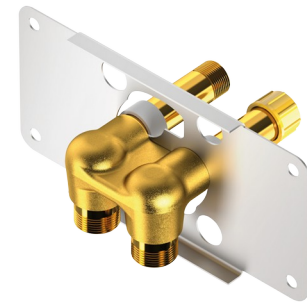

Nourrice d'alimentation encastrée, kit 1/2 :
Nourrice compacte pour colonne de douche SPORTING 2 SECURITHERM à piles ou temporisée.

Alimentation encastrée par le haut ou par le bas.

Livrée avec bouchons montés pour faciliter le test de pression.

Montage facilité de la plaque de fixation : système à baïonnette permettant le maintien des bouchons en place.

Fixation par vis ou pince à sertir.

Installation modulable (rails, mur plein) :

- Installation sur rails (avec ou sans entretoises fournies) : compatible avec les parements de 24 à 68 mm (en respectant la profondeur d'encastrément minimum de 48 mm).

- Installation sur mur plein : compatible avec les parements de 0 à 68 mm.

Purge du réseau sécurisée sans élément sensible.

Raccordements M1/2".

Garantie 30 ans.

A commander avec le SPORTING 2 SECURITHERM en alimentation encastrée à piles de référence 714916.

CARACTÉRISTIQUES TECHNIQUES

Nourrice d'alimentation encastrée pour SPORTING 2 SECURITHERM - Réf. 714612

Alimentation	Piles CR123 Lithium 6 V (version automatique)
Raccordement	M1/2"
Technologie	Automatique ou temporisée
Débit	6 l/min
Garantie	