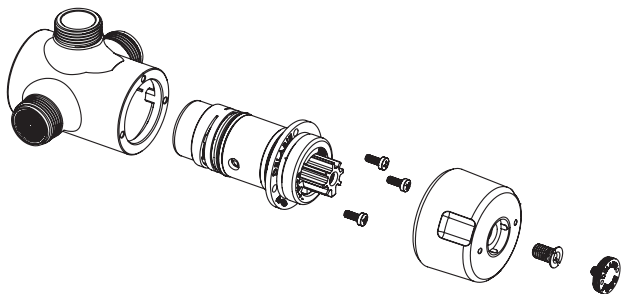

Réf. 790000, 790001, 790006, 790008, 790218, 790219,
790425, 790427, 790709, 790874, 790875, 790909,
790912, 790709, 790712, 790925, 790927, 790970

< 09/2017

743790