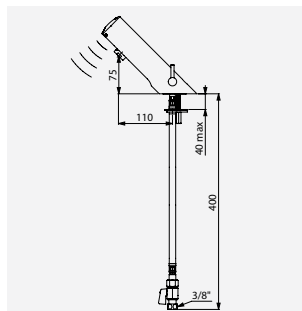

TEMPOMATIC MIX 4 elektronische mengkraan op batterijen
DELABIE ref.: 490106