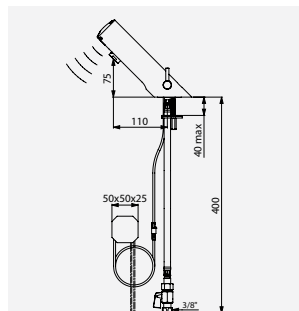

TEMPOMATIC MIX 4 elektronische mengkraan op netspanning
DELABIE ref.: 490100