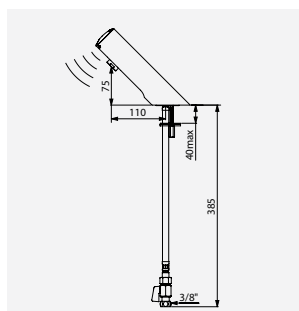

TEMPOMATIC 4 elektronische kraan op batterijen
DELABIE ref.: 440106