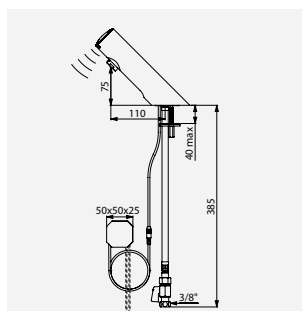

TEMPOMATIC 4 elektronische kraan op netspanning
DELABIE ref.: 440100