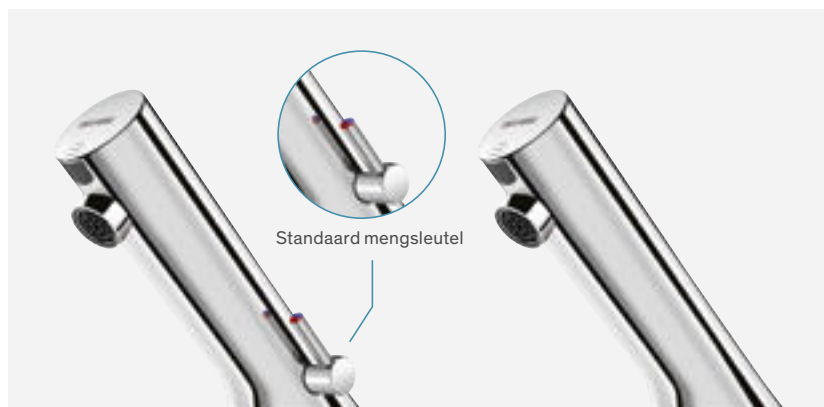

TEMPOMATIC 5 kraan - Stroomtoevoer via CR123 Lithium 6 V batterijen

TEMPOMATIC 5 kraan met batterij
Ref. DELABIE: 499106 - 449106