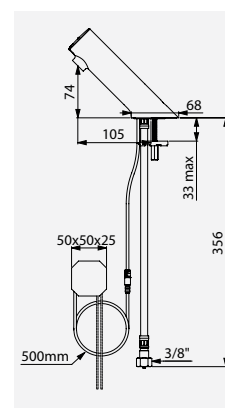

Afbeeldingen zijn beschikbaar op de website delabiebelux.com, rubriek Pers

TEMPOMATIC 5 kraan - Stroomtoevoer op netspanning 230/6 V

TEMPOMATIC 5 kraan op netspanning
Ref. DELABIE: 499100 - 449100

TEMPOMATIC 5 mengkraan
op netspanning
Ref. DELABIE: 499100