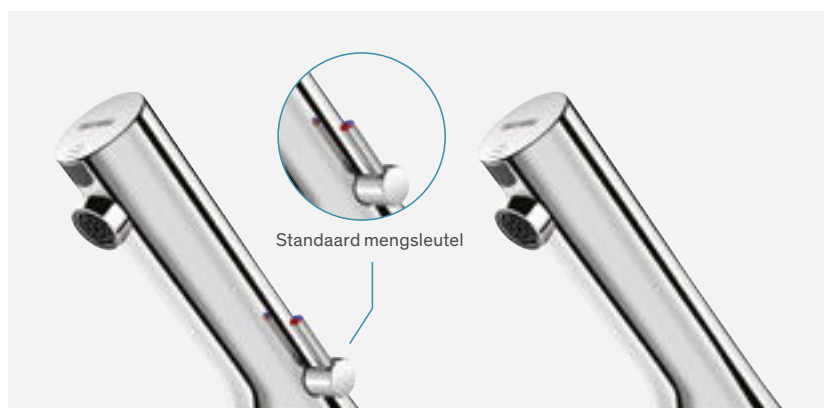

PRODUCT BEKNOPT / TEMPOMATIC 5 ELEKTRONISCHE KRAAN

De TEMPOMATIC 5 elektronische wastafelkranen van DELABIE bieden een verbeterde hygiëne in openbare gebouwen dankzij de 100 % contactloze bediening. De overstap van een manuele naar een elektronische oplossing wordt bevorderd dankzij de voordelige prijs. Het ergonomisch ontwerp en het gebruiksgemak van deze producten zijn geschikt voor alle soorten publieke ruimten en alle gebruikers, ongeacht hun graad van autonomie. Dankzij 90 % waterbesparing en het vereenvoudigd onderhoud kan energie- en waterverspilling vermeden worden met de TEMPOMATIC 5. 10 jaar garantie.

Afbeeldingen zijn beschikbaar op de website delabiebelux.com, rubriek Pers

TEMPOMATIC 5 kraan - Stroomtoevoer op netspanning 230/6 V

TEMPOMATIC 5 kraan op netspanning
Ref. DELABIE: 499100 - 449100