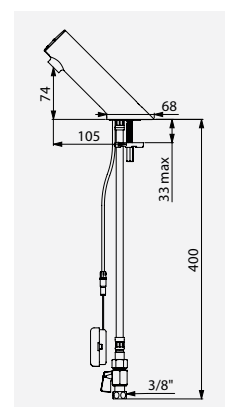

TEMPOMATIC 5 kraan
op netspanning
Ref. DELABIE: 449100

TEMPOMATIC 5 kraan - Stroomtoevoer via CR123 Lithium 6 V batterijen

TEMPOMATIC 5 kraan met batterij
Ref. DELABIE: 499106 - 449106

TEMPOMATIC 5 mengkraan
met batterij
Ref. DELABIE: 499106