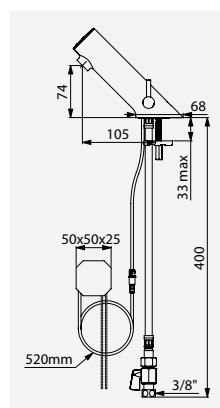

Afbeeldingen zijn beschikbaar op de website delabiebelux.com, rubriek Pers

TEMPOMATIC 5 kraan - Stroomtoevoer op netspanning 230/6 V

TEMPOMATIC 5 kraan op netspanning
Ref. DELABIE: 499100 - 449100

TEMPOMATIC 5 mengkraan
op netspanning
Ref. DELABIE: 499100