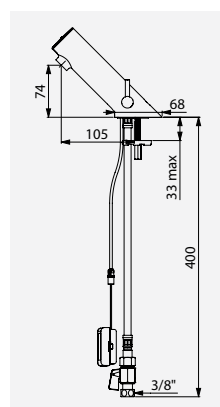

TEMPOMATIC 5 mengkraan
met batterij
Ref. DELABIE: 499106