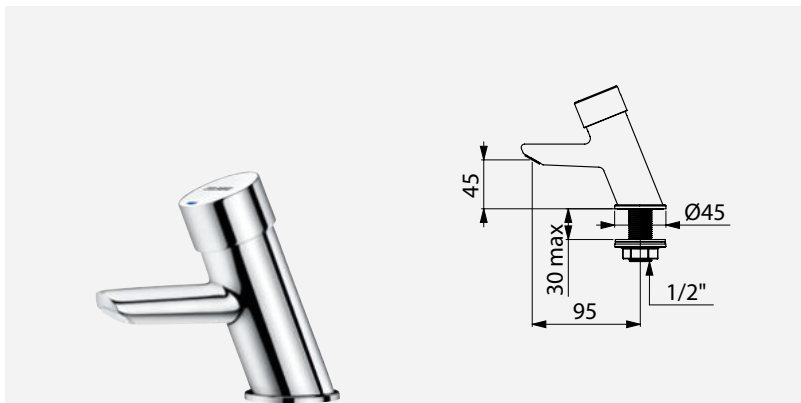

PRODUCT BEKNOPT / NIEUW GAMMA ZELFSLUITENDE KRANEN: TEMPOSTOP 3

Het nieuwe gamma TEMPOSTOP 3 zelfsluitende kranen van DELABIE zorgt voor een waterbesparing van 80 % dankzij de "tot op de druppel" instelling. Deze kranen zijn robuust en bestand tegen het veelvuldig gebruik in publieke ruimten, en ze zijn ook eenvoudig te herstellen. Ze zijn beschikbaar voor wastafels, douches en urinoirs. Hun functioneel en elegant design is ontworpen om de hygiëne in openbare sanitaire ruimtes te ondersteunen. 30 jaar garantie.

Abbeeldingen zijn beschikbaar op de website delabiebelux.com, rubriek Pers

TEMPOSTOP 3 zelfsluitende wastafelkraan
DELABIE ref.: 703000