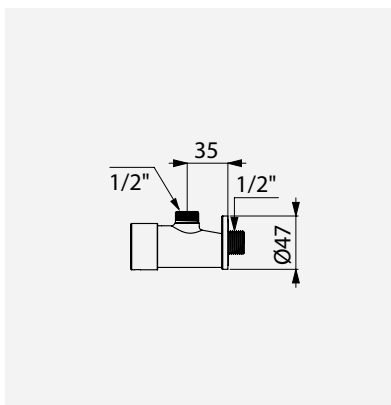

TEMPOSTOP 3 zelfsluitende douchekraan
DELABIE ref.: 703580

DELABIE, de expertise van een fabrikant

DELABIE werd in 1928 opgericht in Frankrijk. Vandaag is het nog steeds 100% een familiebedrijf en uitgegroeid tot de Europese leider in kranen en sanitaire voorzieningen voor publieke ruimten. Het bedrijf richt zich tot deze markt met een specifiek aanbod, bestaande uit 5 assortimenten: kranen voor publieke ruimten, kranen voor ziekenhuizen, toegankelijkheid en hygiëne accessoires, sanitaire toestellen in rvs en andere specifieke kranen.

DELABIE is een internationale referentie geworden: meer dan 2.000 producten worden vanuit de fabriek in Frankrijk naar meer dan 90 landen uitgevoerd.

De groep telt 9 filialen wereldwijd: Benelux, Duitsland, Oostenrijk, Verenigd Koninkrijk, Spanje, Portugal, Polen, Verenigde Arabische Emiraten (Dubai) en China (Hong Kong).

DELABIE stelt al jaren ecologische kwesties centraal en biedt producten die even stijlvol als verantwoord en duurzaam zijn.

Het bedrijf is ook trots op de toekenning van de zilveren ECOVADIS-medaille in 2023 voor haar gebouwen, productiemethoden, dematerialisatie, verpakkingen en betrokkenheid van haar medewerkers.

CONTACT

PERS
Svea WAGEMANS

Tel : +32 (0) 490 41 01 56
pers-presse@delabiebelux.com

ADVERTENTIES
Laetitia TIMMERMANS

Tel : +32 (0) 473 95 37 91
pers-presse@delabiebelux.com

DELABIE is te vinden op volgende sociale media