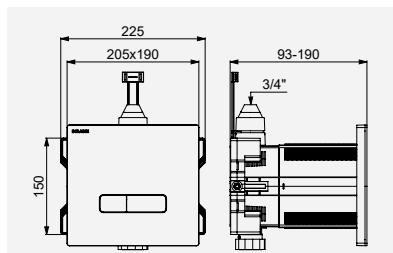

TEMPOFLUX 3 inbouw
Zwart glas
Ref. DELABIE: 763BOX-763030

SLECHTS ÉÉN PRODUCT VOOR ELK TYPE INSTALLATIE

MODULEERBARE LAMELLEN