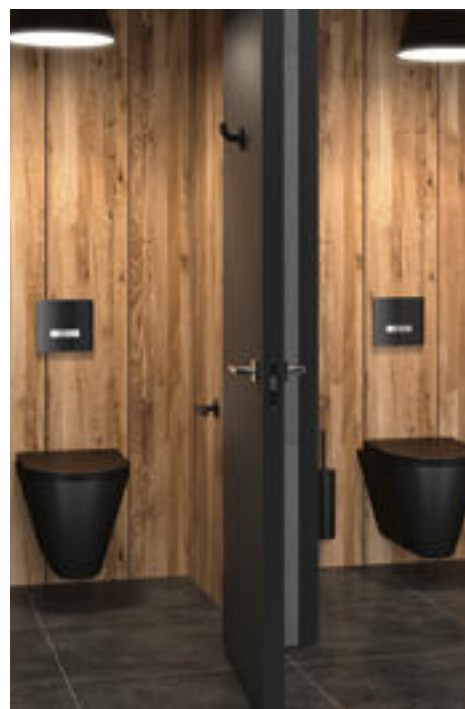

Installatievoorbeeld
Ref. DELABIE: WC TEMPOFLUX 3

DELABIE, de expertise van een fabrikant

DELABIE werd in 1928 opgericht in Frankrijk. Vandaag is het nog steeds 100% een familiebedrijf en uitgegroeid tot de Europese leider in kranen en sanitaire voorzieningen voor openbare plaatsen. Het bedrijf richt zich tot deze markt met een specifiek aanbod, bestaande uit 5 assortimenten: kranen voor publieke ruimtes, kranen voor ziekenhuizen, toegankelijkheid en hygiëne accessoires, sanitaire toestellen in rvs en andere specifieke kranen.

Meer dan 2.000 DELABIE referenties, een internationale referentie, worden vanuit de fabriek in Frankrijk naar meer dan 90 landen uitgevoerd.

De groep telt 9 filialen wereldwijd: Benelux, Duitsland, Oostenrijk, Verenigd Koninkrijk, Spanje, Portugal, Polen, Verenigde Arabische Emiraten (Dubai) en China (Hong Kong).

CONTACT

PERS
Svea WAGEMANS

Tel : +32 (0) 490 41 01 56

pers-presse@delabiebelux.com

ADVERTENTIES
Laetitia TIMMERMANS

Tel : +32 (0) 473 95 37 91

pers-presse@delabiebelux.com

DELABIE is te vinden op volgende sociale media