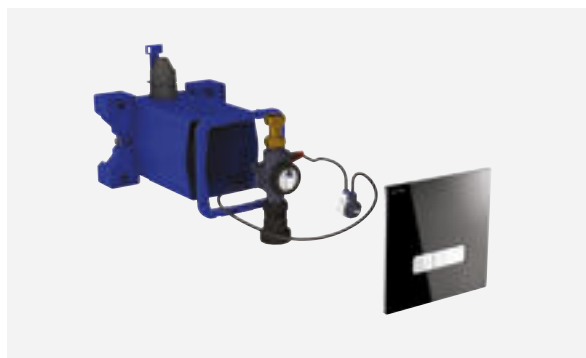

TEMPOFLUX 3 inbouw
Ref. DELABIE: 763BOX-763030