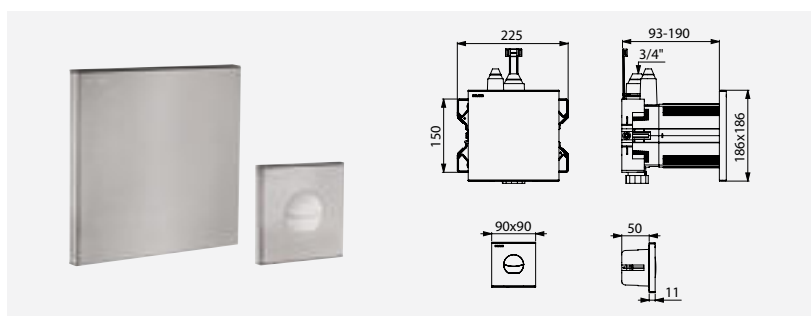

TEMPOFLUX 3 zelfsluitende toiletspoeling met zijwaartse dubbele bediening
DELABIE ref.: 763300