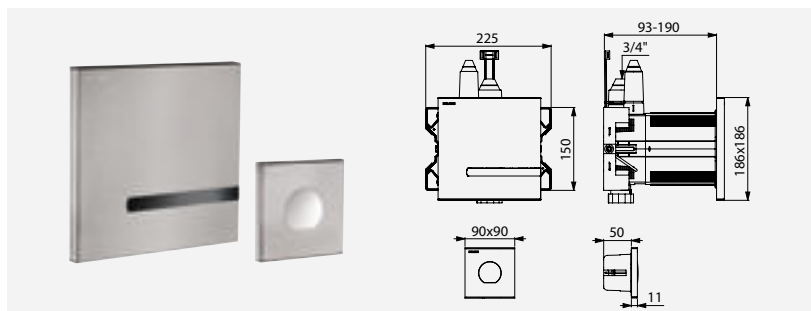

PRODUCT BEKNOPT / TOILETKRAAN MET MEERDERE SPOELMOGELIJKHEDEN

De nieuwe spoelsystemen met meerdere spoelmogelijkheden van DELABIE verenigen hygiëne, ergonomie, waterbesparing en design! Ze zijn dé niet-stigmatiserende oplossing voor toegankelijk gemaakte publieke sanitaire ruimten. Naast hun strak design beschikken ze over een zijwaartse bediening die dankzij de positie en soepele bediening de inspanning om de spoeling te activeren aanzienlijk vermindert. Ze zijn het perfecte voorbeeld van "design voor iedereen" producten, een concept gepromoot door DELABIE! 10 jaar garantie.

Afbeeldingen zijn beschikbaar op de website delabiebelux.com, rubriek Pers

TEMPOMATIC elektronische toiletspoeling met dubbele bediening
DELABIE refs.: 464306 (batterijen); 464300 (netspanning)