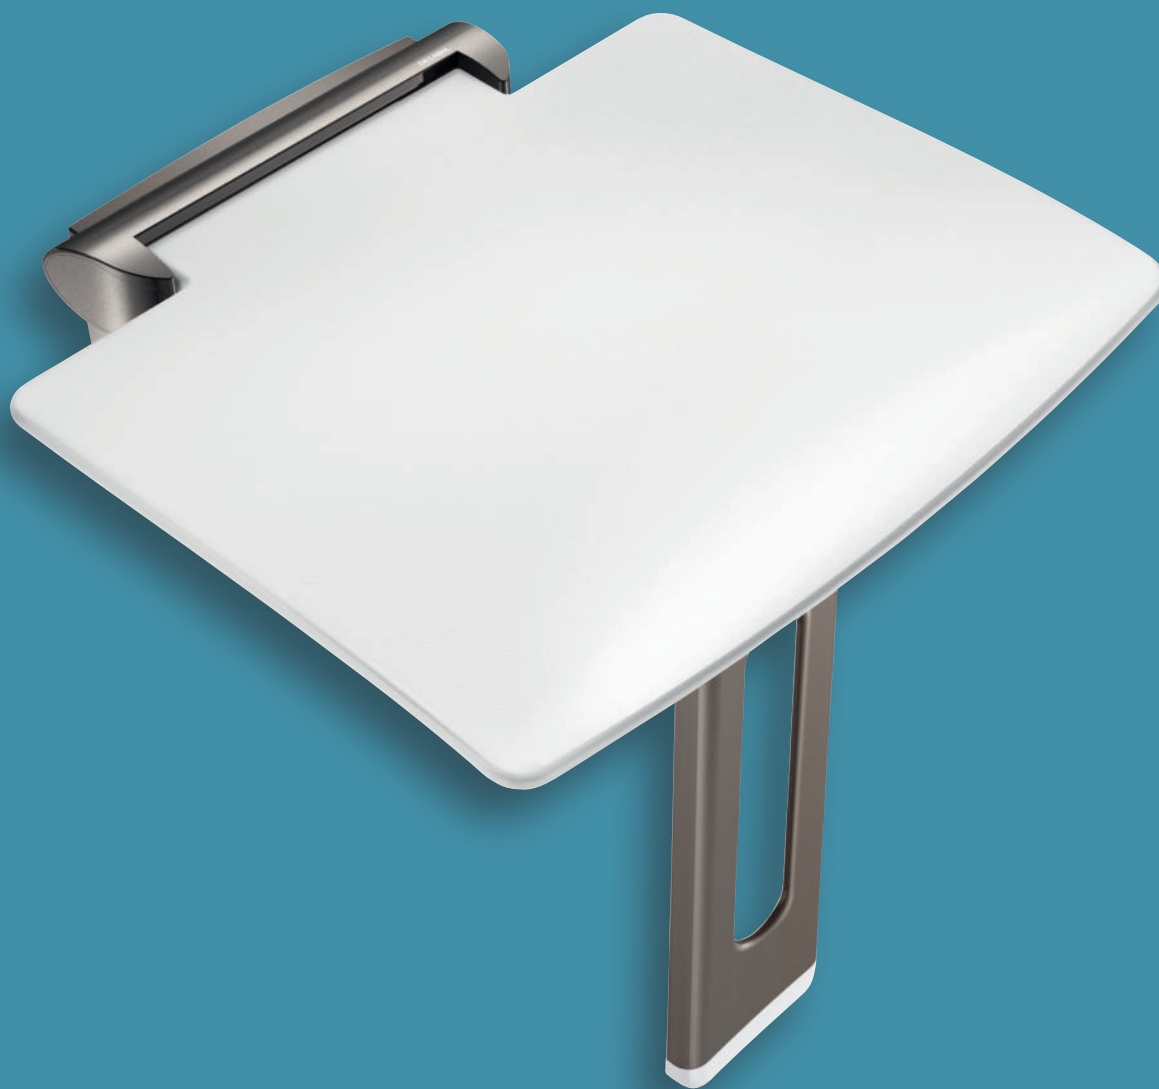

BARRES DE MAINTIEN • SIÈGES DE DOUCHE • ACCESSOIRES

Be-Line®

DESIGN POUR TOUS

DELABIE

DESIGN CONFORT SÉCURITÉ

Combinaisons parfaites sur toute la ligne
pour ne plus s'émouvoir de se mouvoir.

DESIGN POUR TOUS

Et si le design était pensé pour tous ? Vraiment pour tous.
À commencer par ceux dont la mobilité réduite exige des précautions particulières.
La série Be-Line® en est le parfait exemple. Accessibilité et confort vont de pair :
un sens inné de l'esthétique et une priorité à la sécurité.
L'œil du designer et l'esprit ingénieux ? L'empreinte DELABIE.

LA VIE EST DOUCHE! PRENEZ PLACE

Siège de douche mural rabattable amovible

Prix Benelux H.T.
au 01/01/2024

| | | |
|----------|----------------------|----------|
| 511920BK | Noir mat | 482,00 € |
| 511920C | Anthracite métallisé | 428,00 € |
| 511920W | Blanc mat | 428,00 € |

Siège de douche mural rabattable amovible avec pied

| | | |
|----------|----------------------|----------|
| 511930BK | Noir mat | 405,00 € |
| 511930C | Anthracite métallisé | 360,00 € |
| 511930W | Blanc mat | 360,00 € |