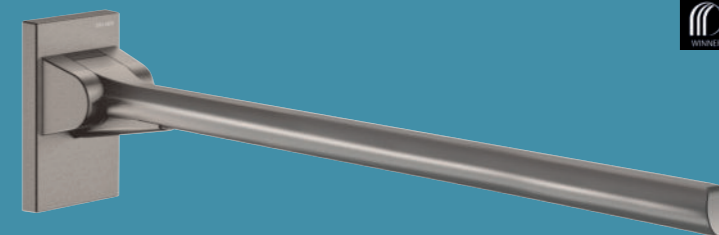

Rabattable, facilement déclinable avec système antivol, retenue en position verticale, descente freinée, plat ergonomique antirotation, fixation invisible, finition aluminium époxy, disponible en trois coloris.

Be-Line®, la barre d'appui mieux équipée que le dernier SUV.

511963C